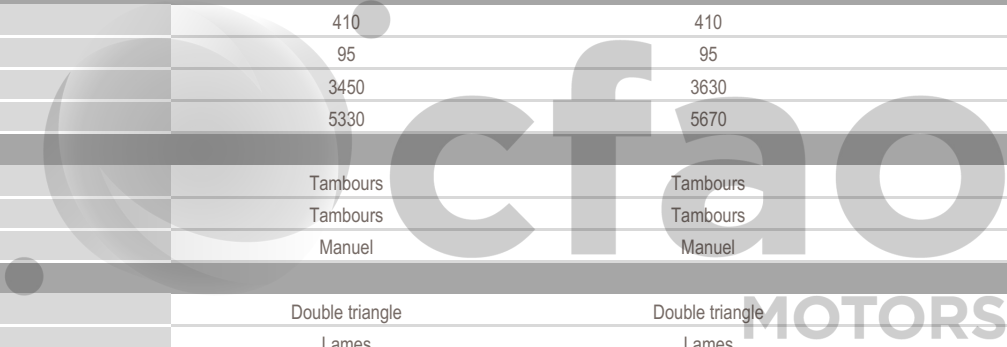

**TOYOTA****COASTER**

CARACTERISTIQUES TECHNIQUES	4.2L Bus 26-Seats A/C	4.2L Bus 30-Seats A/C	4.2L Bus 30-Seats A/C
Code constructeur	HZB60L-ZRMSS 01	HZB70L-ZGMSS 21	HZB70L-ZGMSS 22
MOTEUR			
Nombre de cylindres	6	6	6
Type de moteur	En ligne	En ligne	En ligne
Carburant	Diesel	Diesel	Diesel
Cylindrée (cm3)	4164	4164	4164
Puissance maxi (kW) à tr/mn	96/3800	96/3800	96/3800
Puissance maxi (ch) à tr/mn	130/3800	130/3800	130/3800
Couple maxi Nm/(tr/min)	285/2200	285/2000-2700	285/2000-2700
CARROSSERIE			
Silhouette	Bus	Bus	Bus
DIMENSIONS			
Garde au sol (mm)	185	185	185
Dimensions (Lxlxh) en mm	6255 x 2275 x 2630	6990 x 2275 x 2635	6990 x 2275 x 2635
Empattement (mm)	3200	3935	3935
TRANSMISSION			
Boîte de vitesses	Manuelle	Manuelle	Manuelle
POIDS/CAPACITES			
Volume du coffre à bagages (L)	410	410	410
Capacité réservoir carburant (L)	95	95	95
Poids à vide (kg)	3450	3630	3630
Poids total autorisé en charge (kg)	5330	5670	5670
FREINS			
Frein avant	Tambours	Tambours	Tambours
Frein arrière	Tambours	Tambours	Tambours
Frein de parking	Manuel	Manuel	Manuel
SUSPENSIONS			
Suspensions avant	Double triangle	Double triangle	Double triangle
Suspensions arrière	Lames	Lames	Lames
PNEUS			
Dimension pneu	700R16-10PR	215/70 R17.5	215/70 R17.5
EXTERIEUR	4.2L Bus 26-Seats A/C	4.2L Bus 30-Seats A/C	4.2L Bus 30-Seats A/C
Galerie	-	✓	-
Jantes	Tôle avec enjoliveurs	Tôle avec enjoliveurs	Tôle avec enjoliveurs
Pare chocs AV/ARR	Ton caisse	Ton caisse	Ton caisse
Calandre	Noire	Noire	Noire
Bouclier arrière	Ton caisse	Ton caisse	Ton caisse
Bouclier avant	Ton caisse	Ton caisse	Ton caisse
Schnorkel	✓	✓	✓
Crochet d'attelage	Arrière	Arrière	Arrière